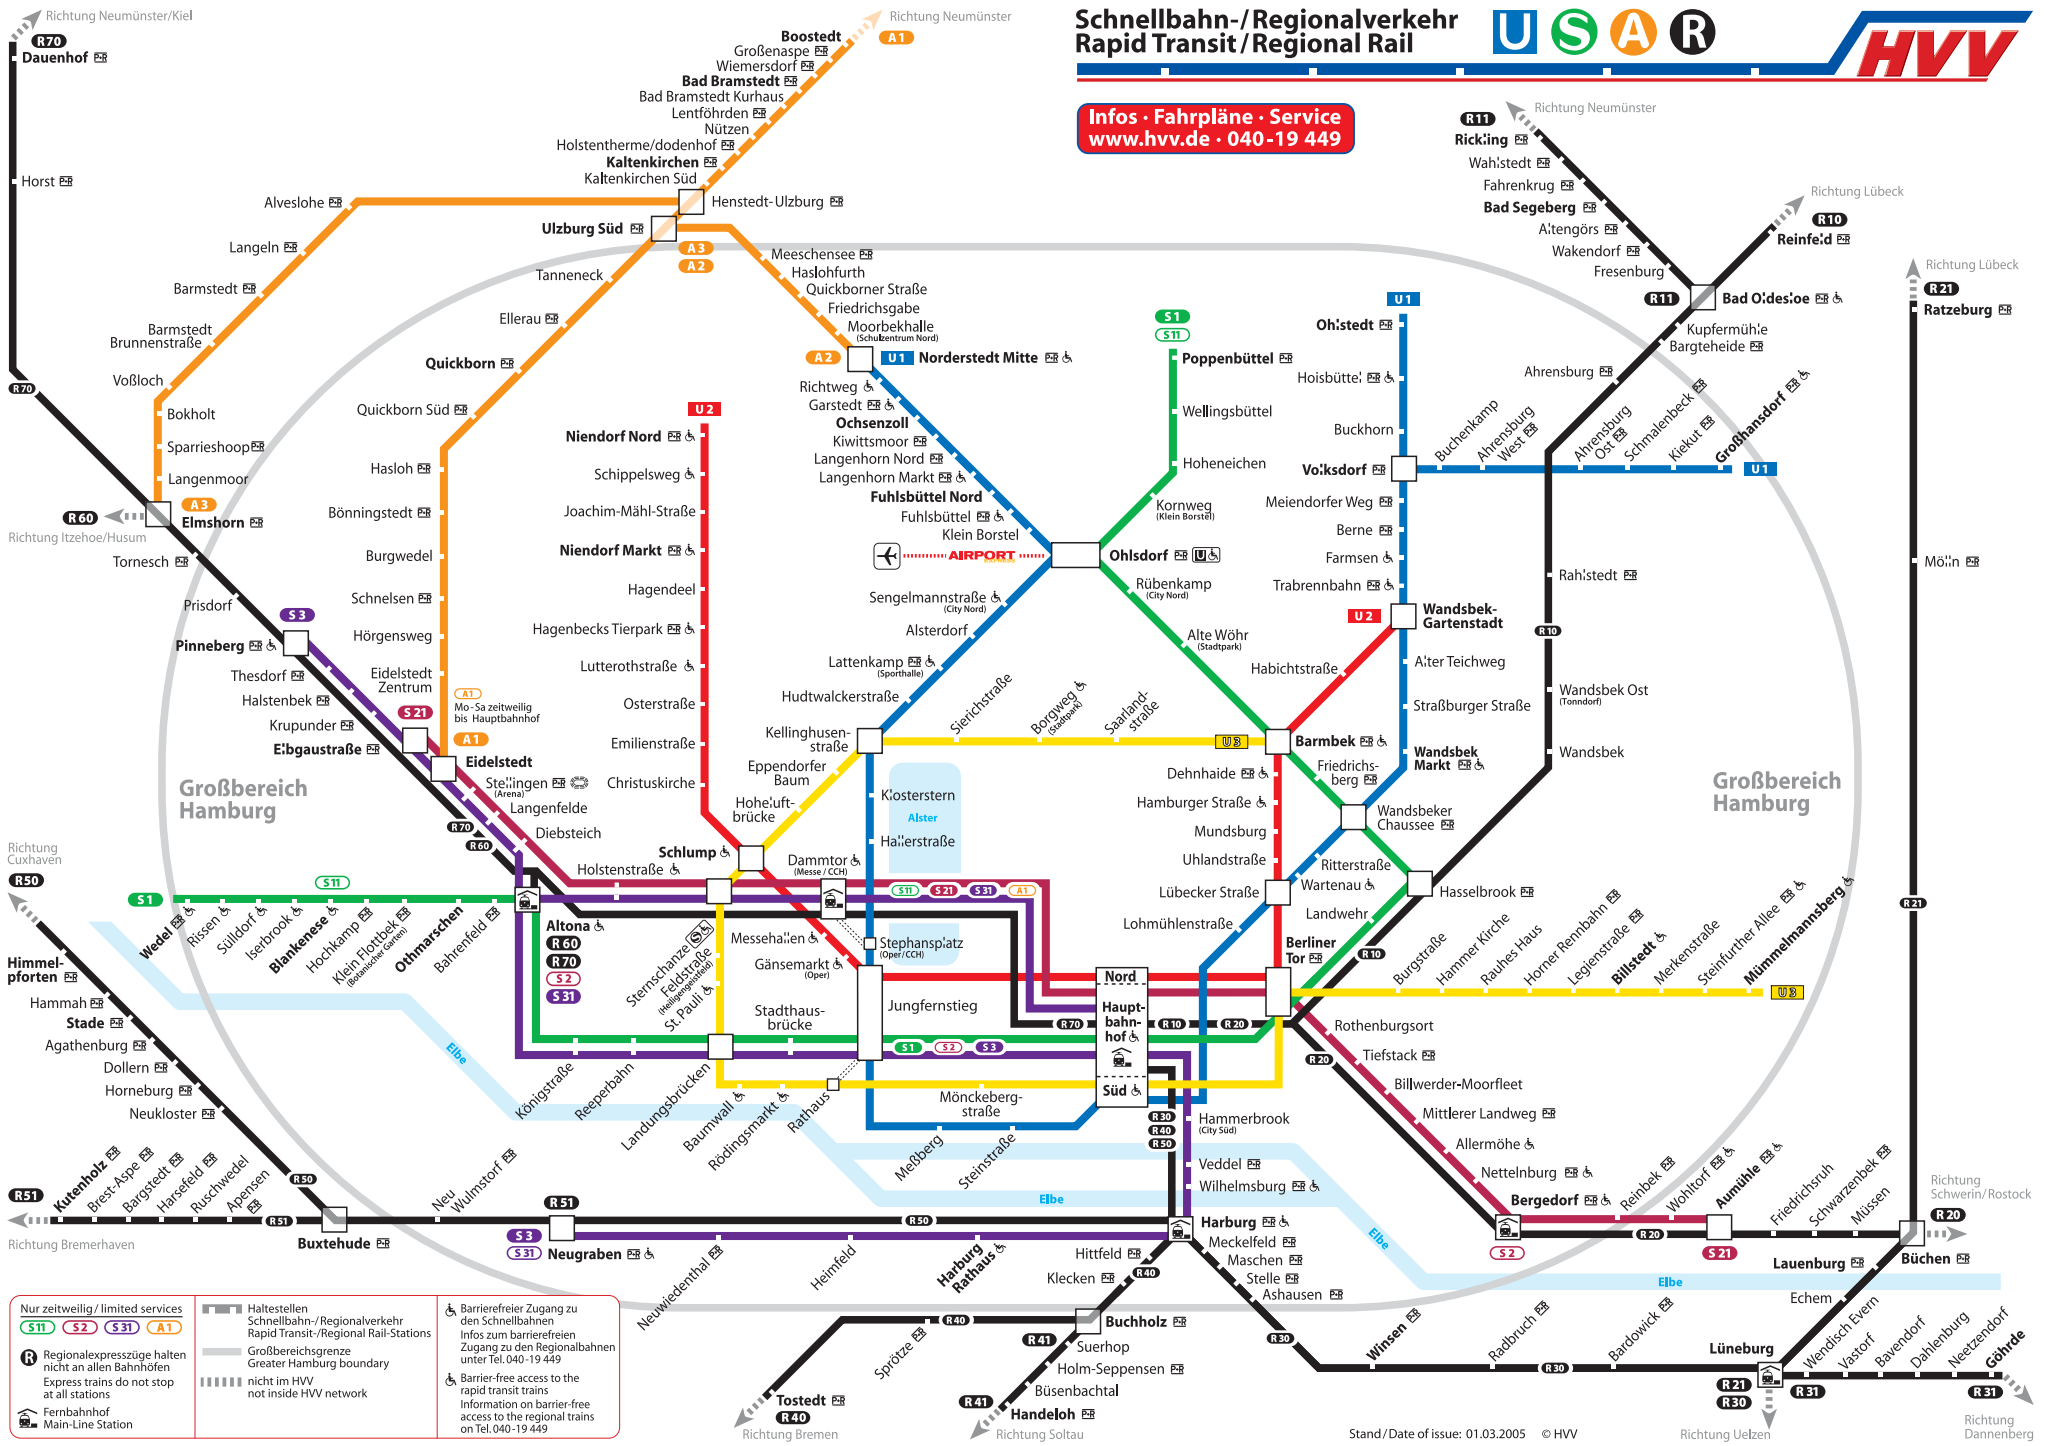

# Schnellbahn-/Regionalverkehr Rapid Transit/Regional Rail

Infos · Fahrpläne · Service  
www.hvv.de · 040-19 449

**Nur zeitweilig/limited services**  
S11 S2 S31 A1

**Haltestellen Schnellbahn-/Regionalverkehr**  
 Rapid Transit/Regional Rail-Stations

**Großbereichsgrenze**  
 Greater Hamburg boundary

**Expresszüge**  
 Express trains do not stop at all stations

**Fernbahnhof**  
 Main-Line Station

**Barrierefreier Zugang zu den Schnellbahnen**  
 Infos zum barrierefreien Zugang zu den Regionalbahnen unter Tel. 040-19 449

**Barrier-free access to the rapid transit trains**  
 Information on barrier-free access to the regional trains on Tel. 040-19 449