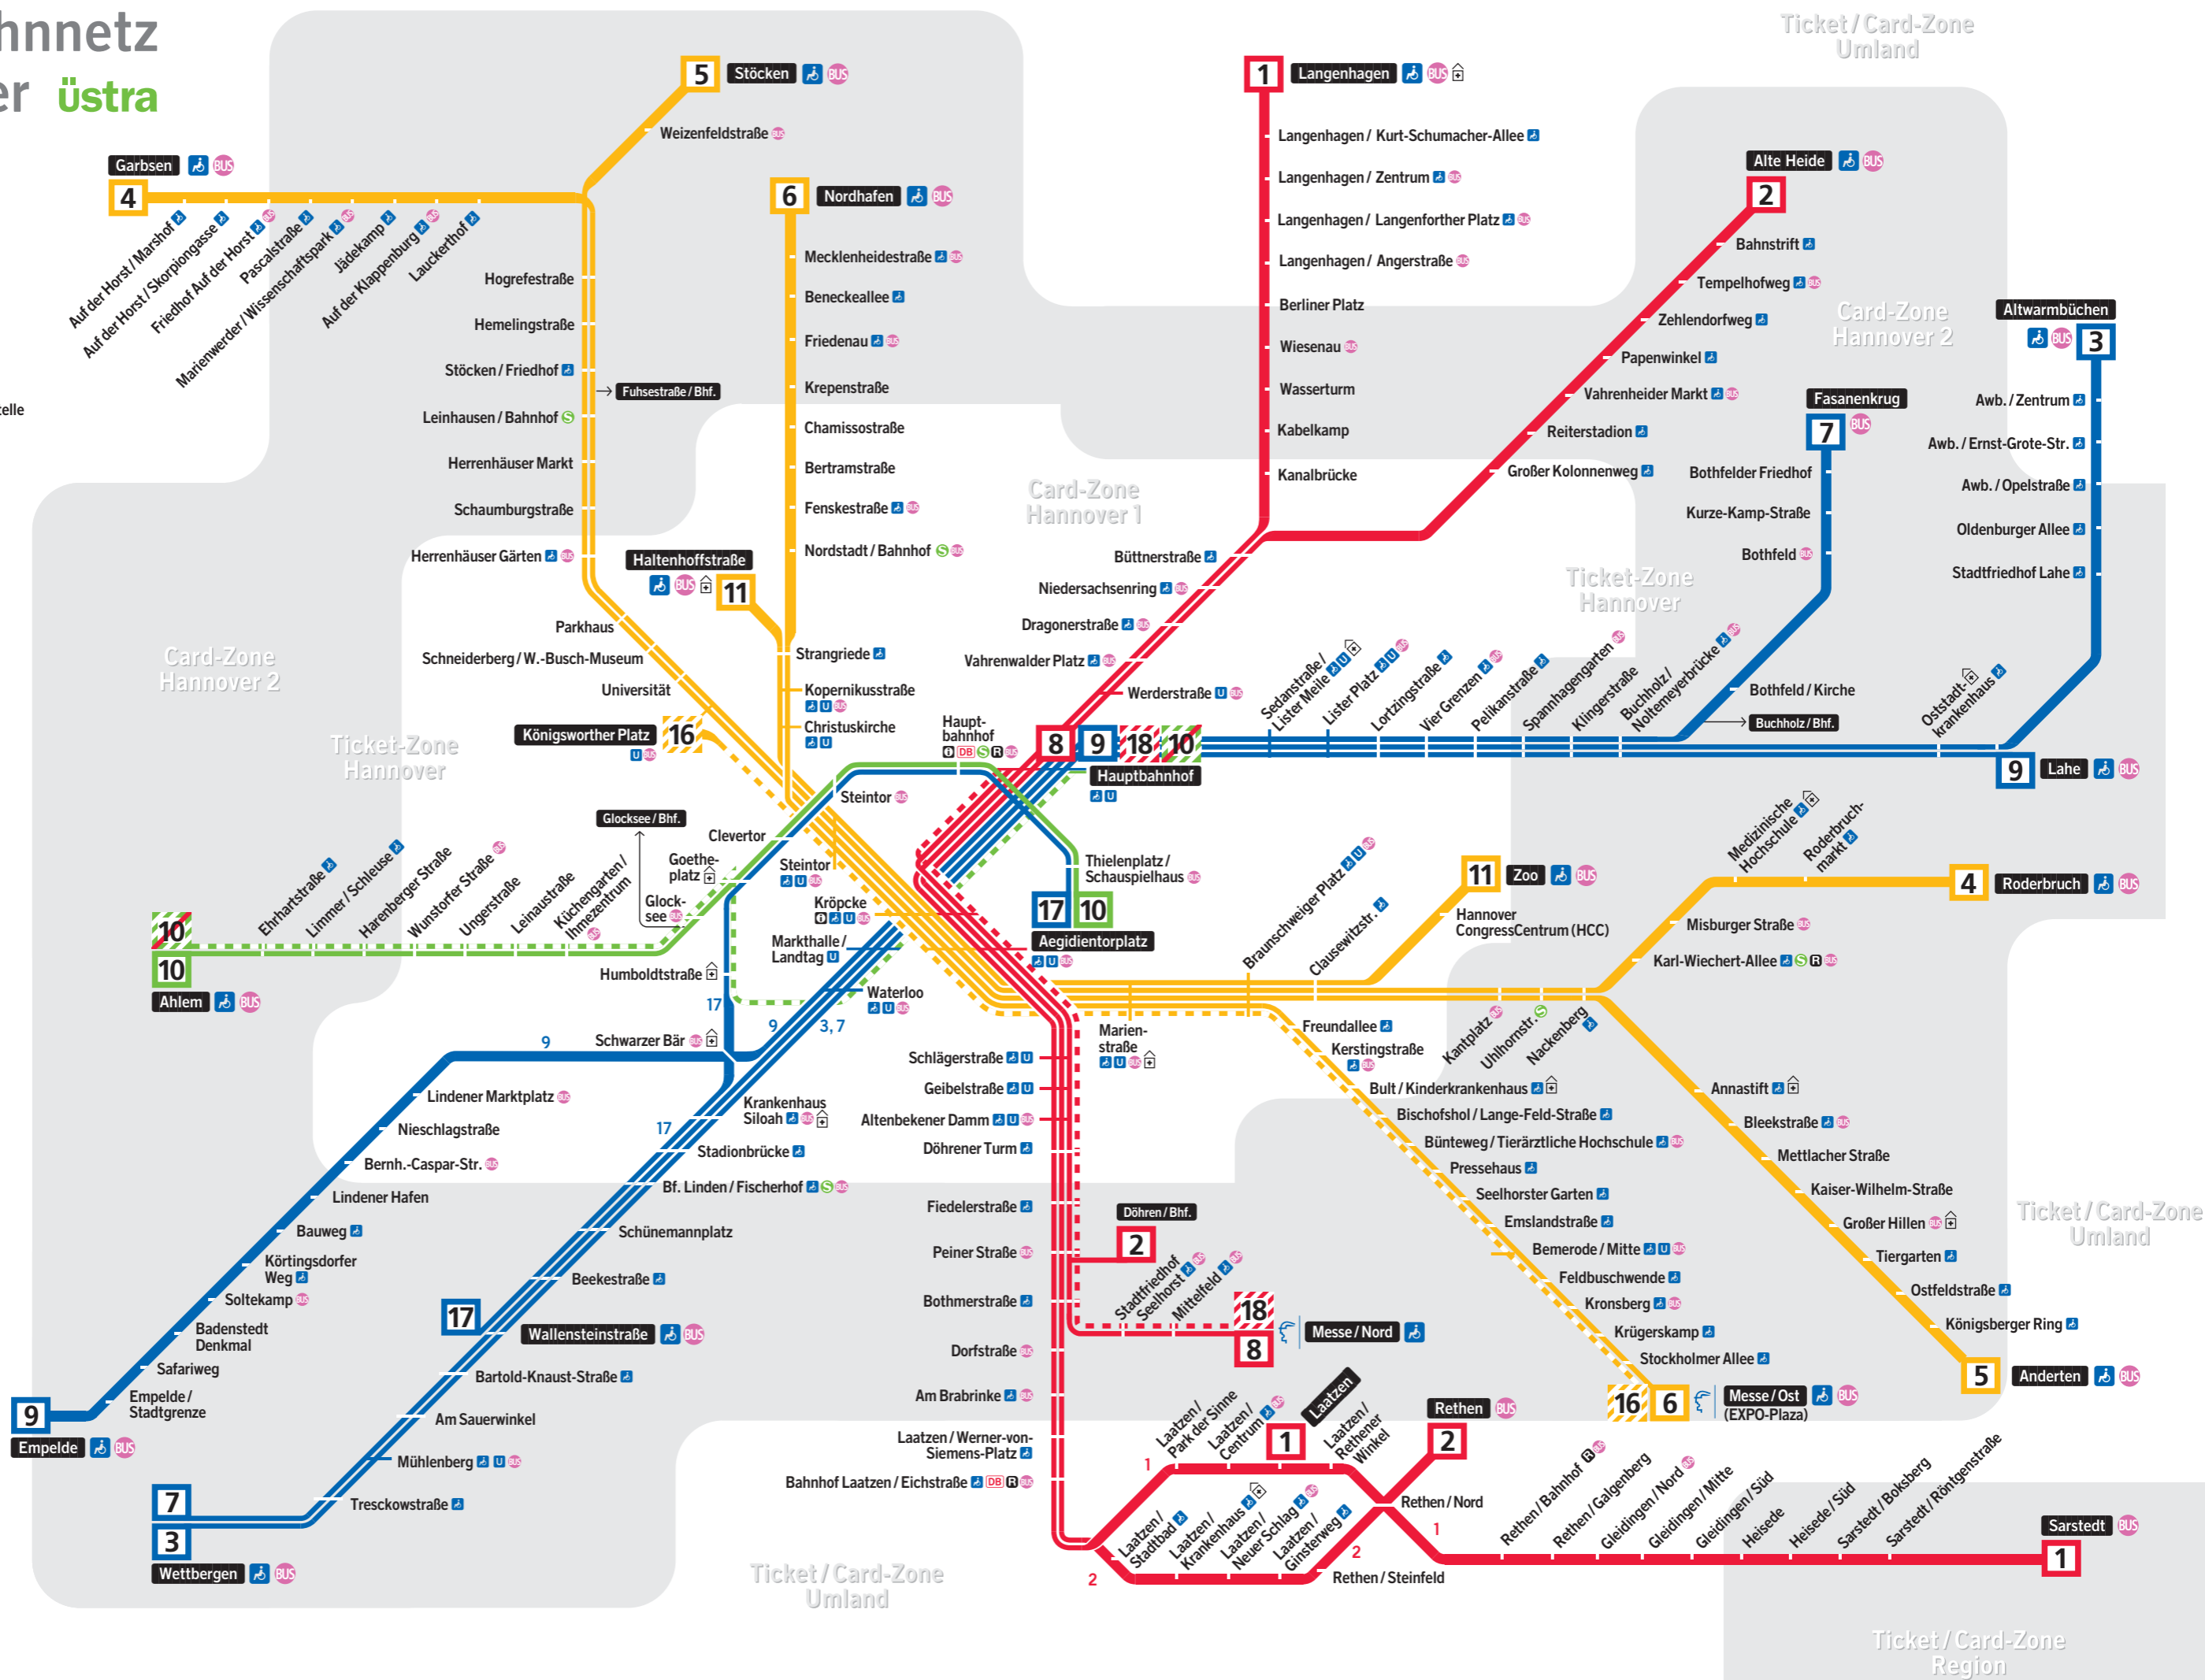

Stadtbahnnetz Hannover üstra

Tram network map
Plan du réseau tram

-   Stadtbahnlinie mit Haltestelle
-  Tunnelstation
-  Information
-  DB-Fernverkehr
-  S-Bahnlinie (DB)
-  R-Bahnlinie
-  Anschluss an Bus
-  Krankenhaus / Klinik
-  Stufenloser Zu- / Abgang
-  Veranstaltungslinie
-  Besondere Linienführung im NachtSternVerkehr

-   Tram line with stop
-  Station
-  Information
-  Long distance trains (DB)
-  Suburban train (DB)
-  Local train
-  Interchange with bus
-  Hospital
-  Level entry / exit
-  Special service
-  Night service

-   Ligne de tram avec arrêt
-  Station
-  Information
-  Grandes lignes (DB)
-  RER (DB)
-  Train de banlieue
-  Correspondance bus
-  Hôpital
-  Accès / sortie sans marche
-  Service spécial
-  Service de nuit

Stand
Mai 2006

Ticket / Card-Zone
Region