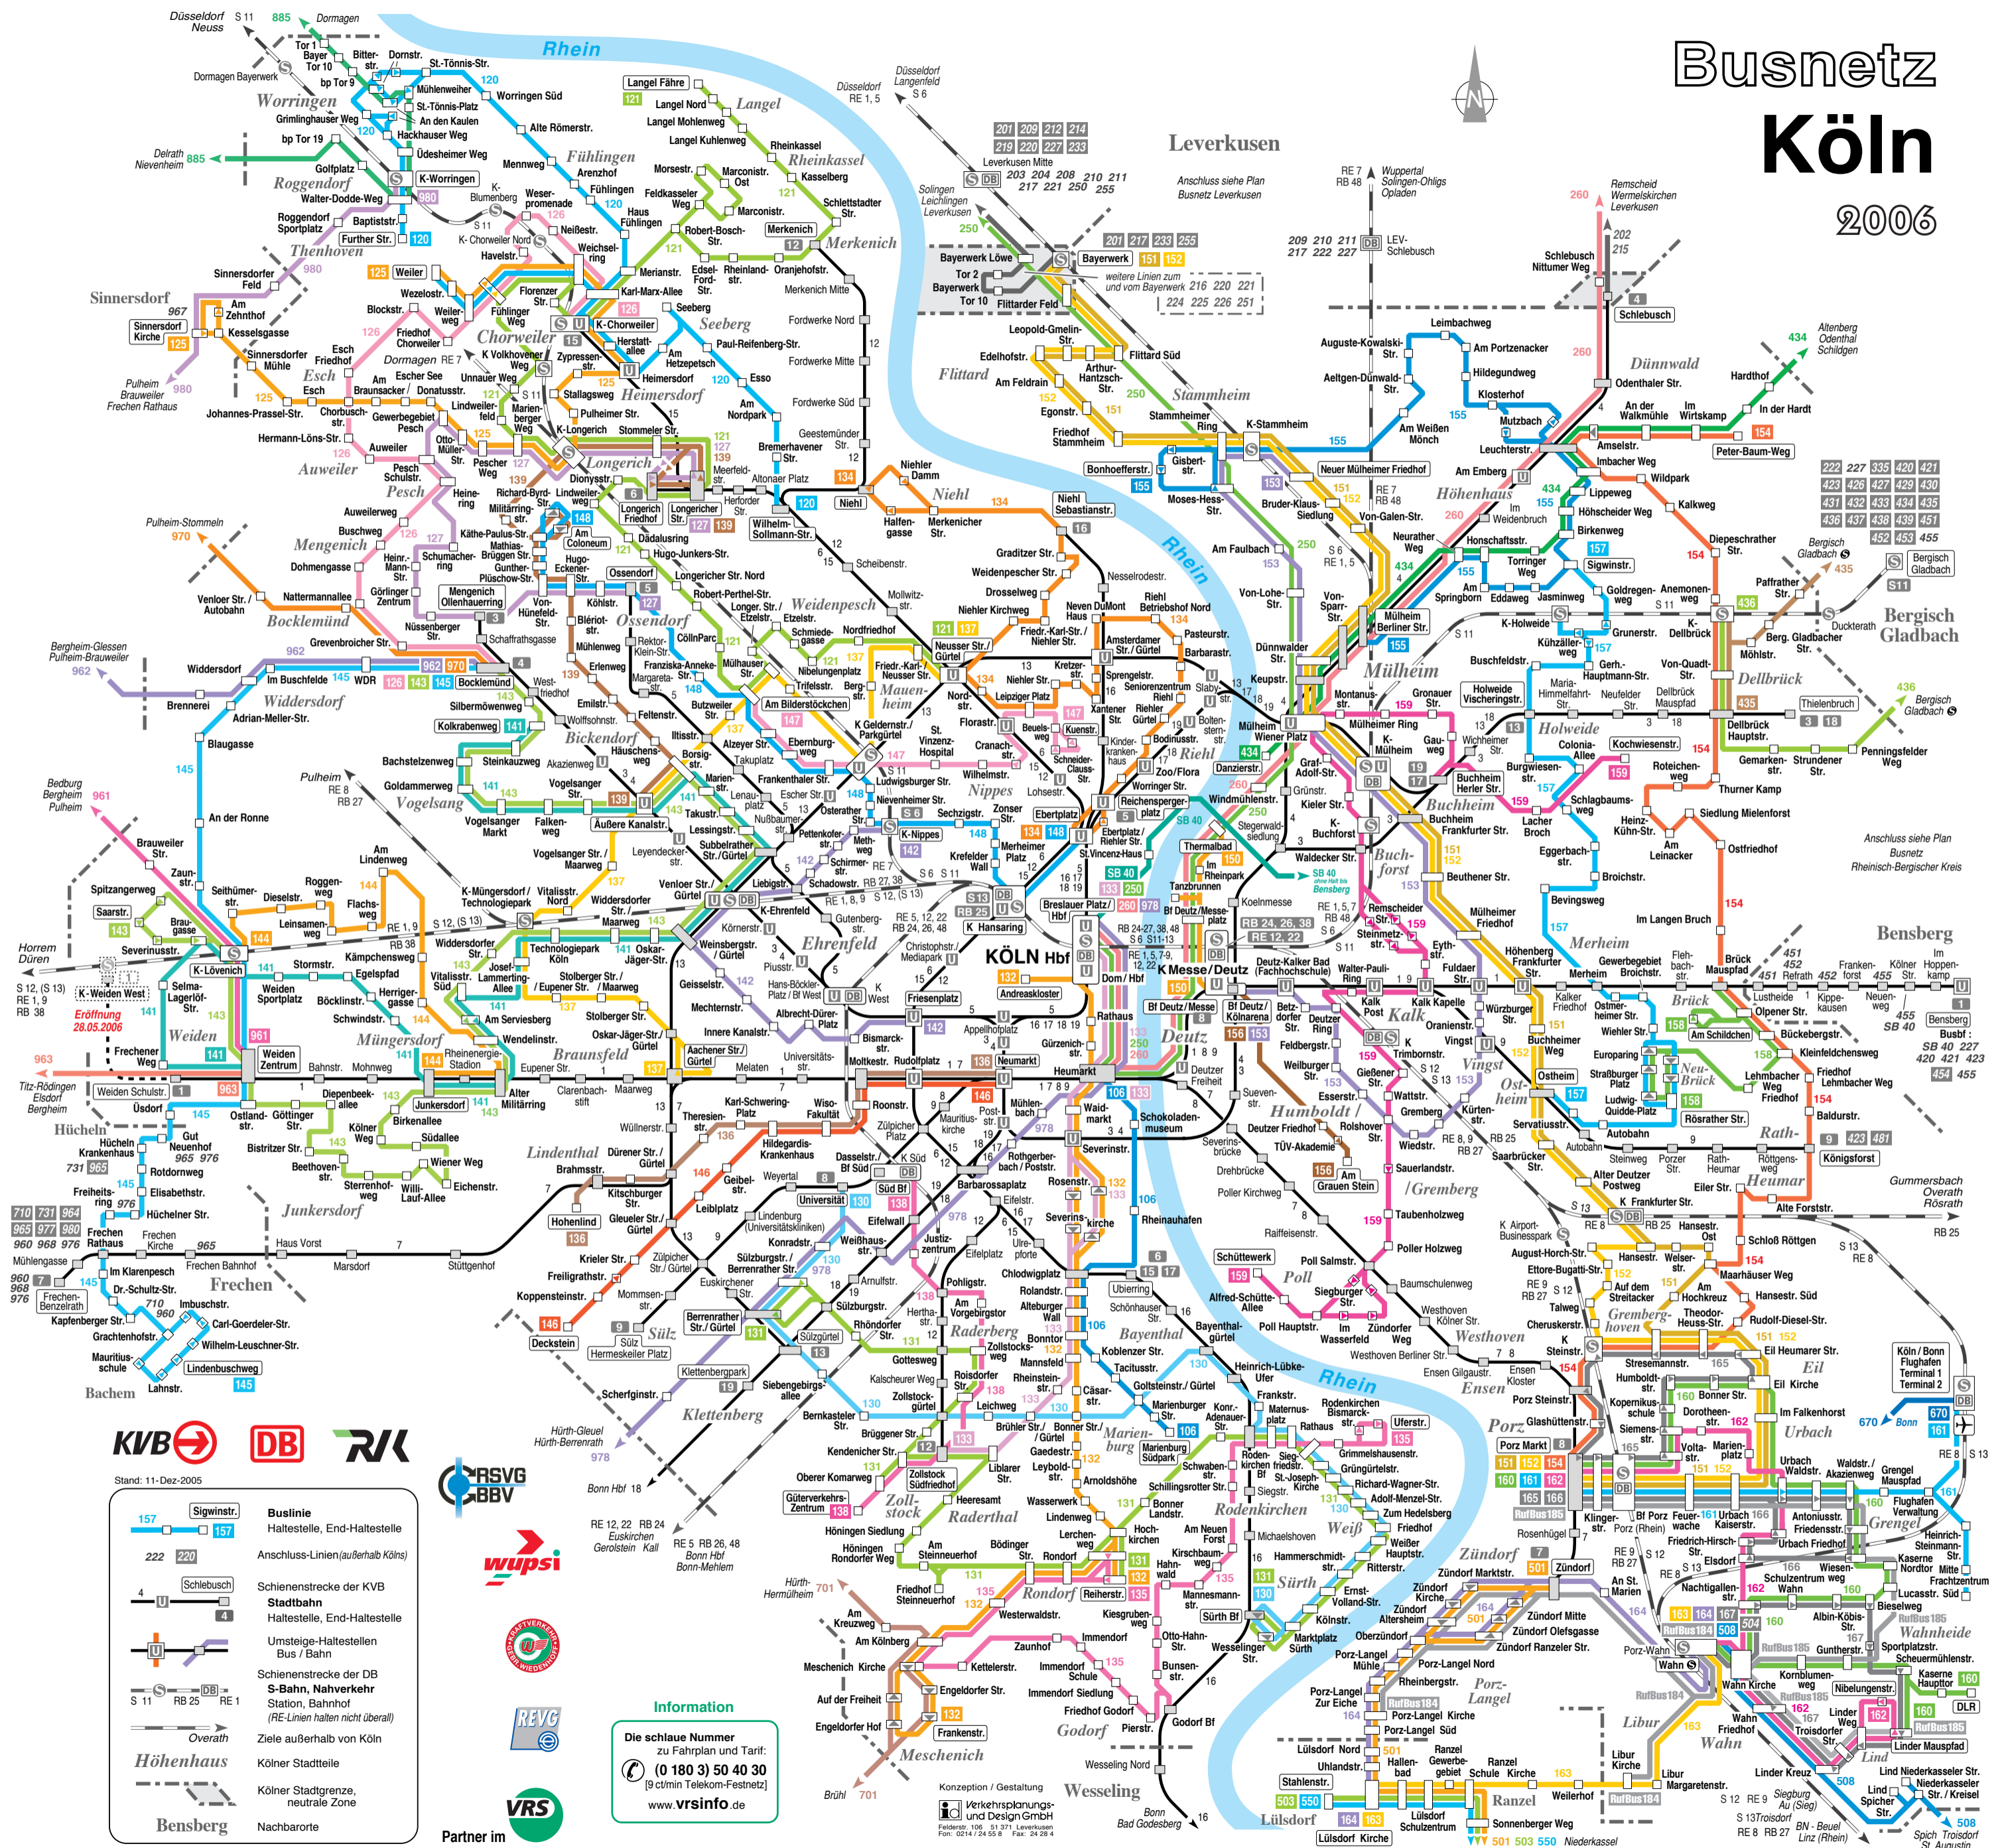

Busnetz Köln

2006

KVB **DB** **RK**

Stand: 11-Dez-2005

	Sigwinstr.	Buslinie
	222 220	Anschluss-Linien (außerhalb Kölns)
	4	Schienenstrecke der KVB
		Stadtbahn
		Haltestelle, End-Haltestelle
		Umsteige-Haltestellen
		Bus / Bahn
	S 11 RB 25 RE 1	Schienenstrecke der DB
		S-Bahn, Nahverkehr
		Station, Bahnhof
		(RE-Linien halten nicht überall)
		Ziele außerhalb von Köln
		Köln Stadtteile
		Köln Stadtgrenze, neutrale Zone
		Nachbarorte

Information

Die schlaue Nummer zu Fahrplan und Tarif:

(0 180 3) 50 40 30

[9 ct/min Telekom-Festnetz]

www.vrsinfo.de

Konzeption / Gestaltung
Verkehrsplanungs- und Design GmbH
Feldstr. 108 51371 Leverkusen
Fon: 0214 724 59 Fax: 24 28 4

CRSVG/BBV

wupsi

REVG

VRS

Partner im