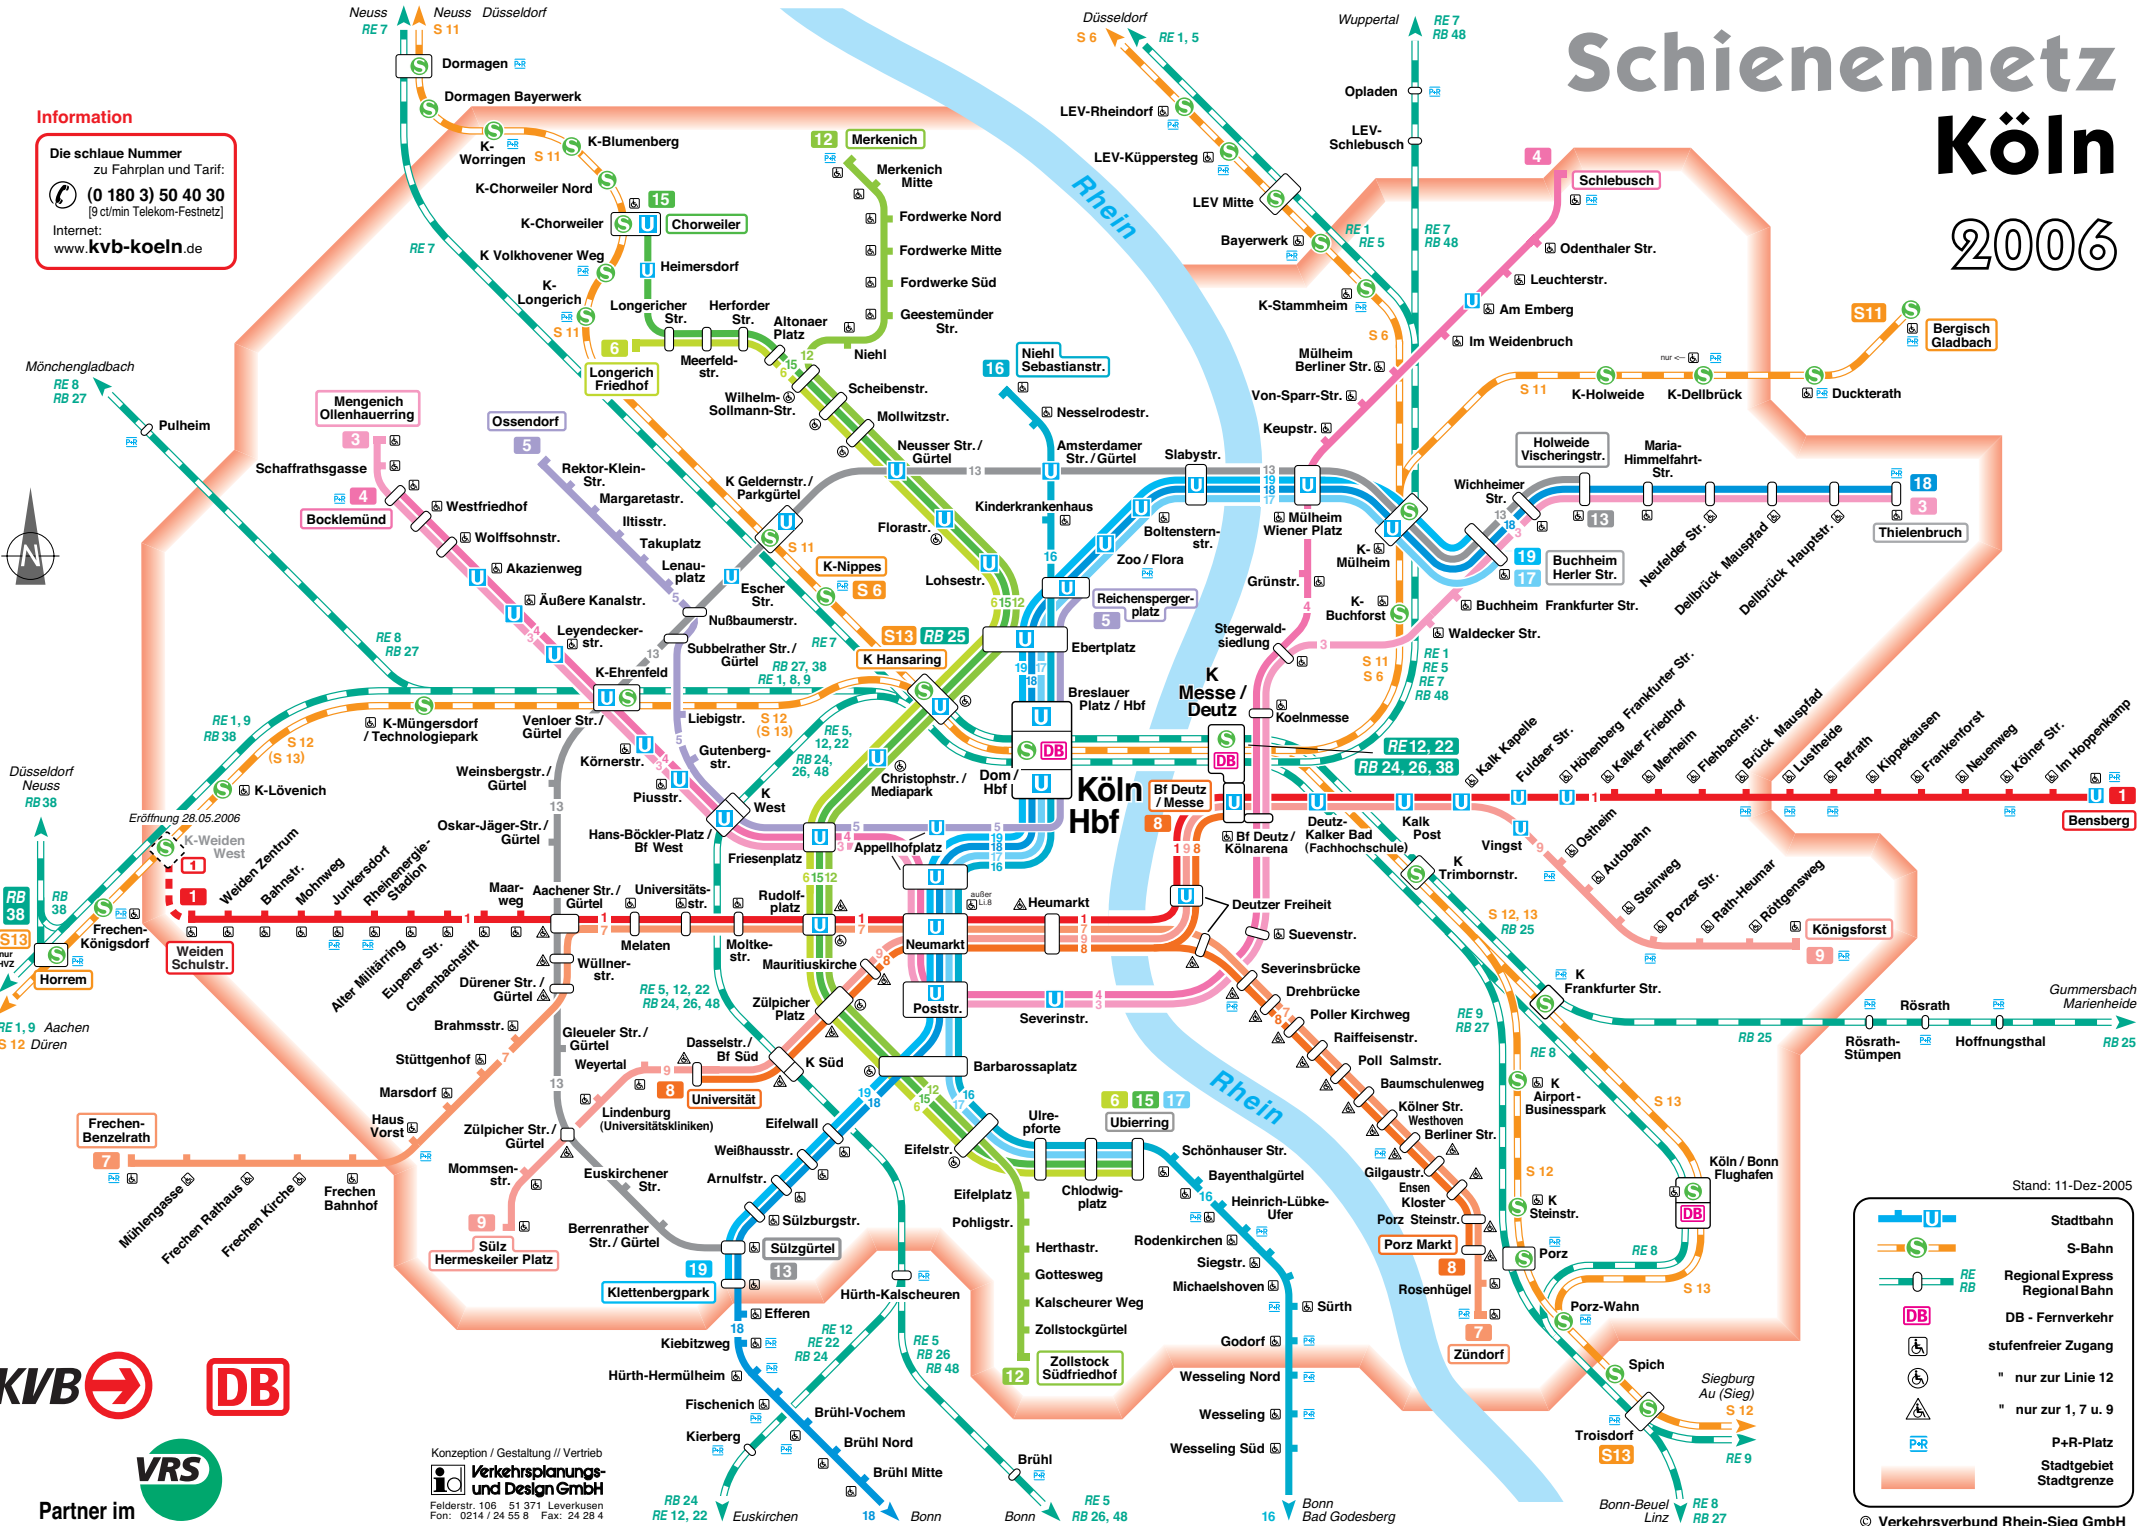

# Schiennennetz Köln 2006

## Information

Die schlaue Nummer  
zu Fahrplan und Tarif:  
**(0 180 3) 50 40 30**  
(9 ct/min Telekom-Festnetz)  
Internet:  
[www.kvb-koeln.de](http://www.kvb-koeln.de)

Konzeption / Gestaltung // Vertrieb  
**Verkehrsplanungs- und Design GmbH**  
Felderstr. 106 51 371 Leverkusen  
Fon: 0214 / 24 55 8 Fax: 24 28 4

Stand: 11-Dez-2005

	Stadtbahn
	S-Bahn
	Regional Express Regional Bahn
	DB - Fernverkehr
	stufenfreier Zugang
	" nur zur Linie 12
	" nur zur Linie 1, 7 u. 9
	P+R-Platz
	Stadtgebiet

© Verkehrsverbund Rhein-Sieg GmbH