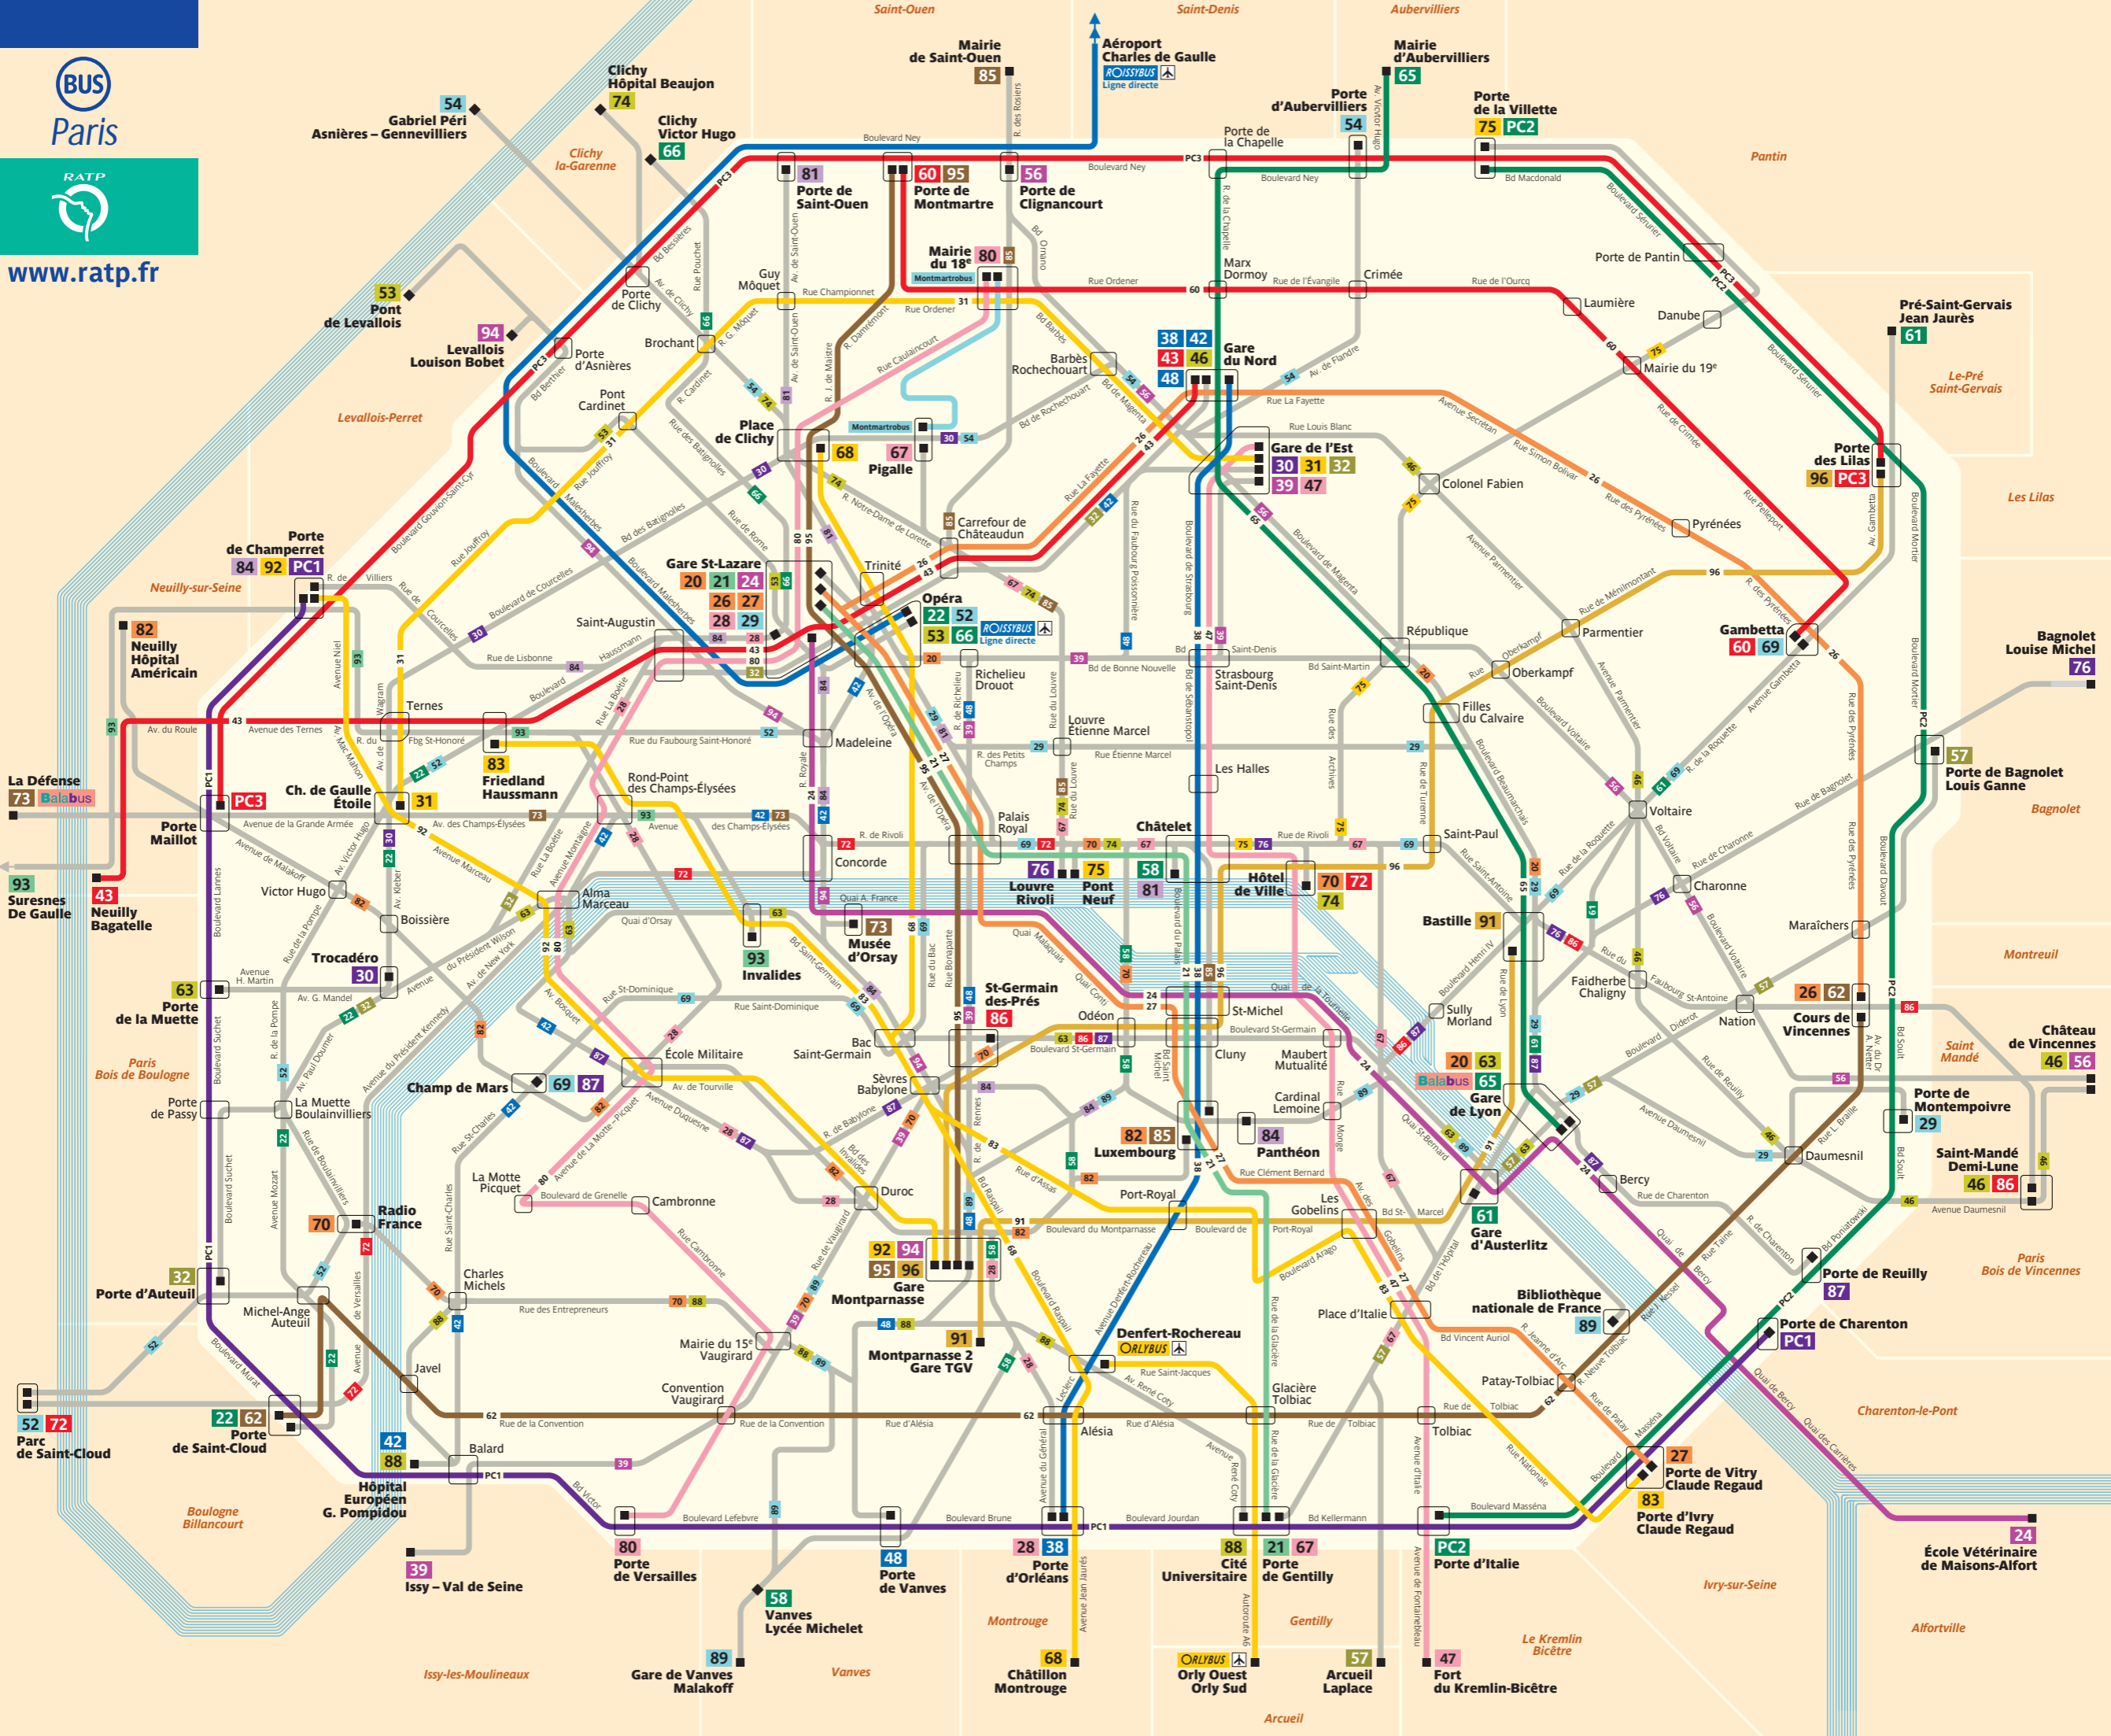

Paris

www.ratp.fr

Propriété de la RATP - Agence Cartographique - PBI 00.12.733 - Design: bdcconseil 01 53 02 02 20 - Reproduction interdite